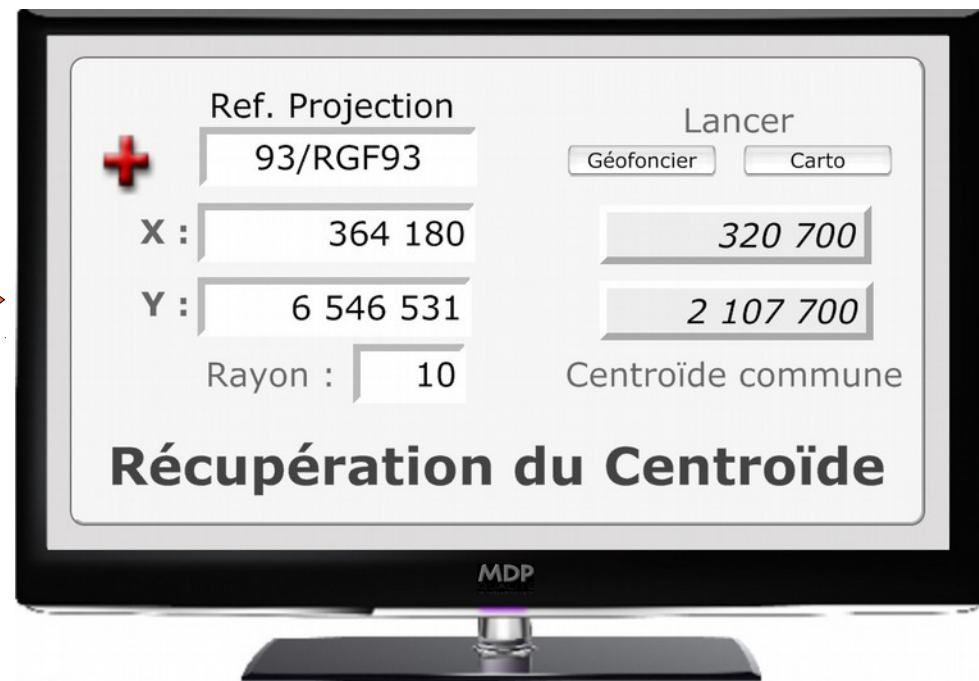

**Géoprod**  
QUALITY

**Géoprod**  
MIDDLE

**Géoprod**  
GESARC

# SIMPLIFIEZ-VOUS GÉOFONCIER

*Un clic sur le Zoom Géofoncier dans Géoprod ouvre Géofoncier sur la parcelle du dossier*

## SIMPLIFIEZ-VOUS GÉOFONCIER

*Un repère sur Géofoncier est directement récupéré sur Géoprod en cliquant sur le bouton +*