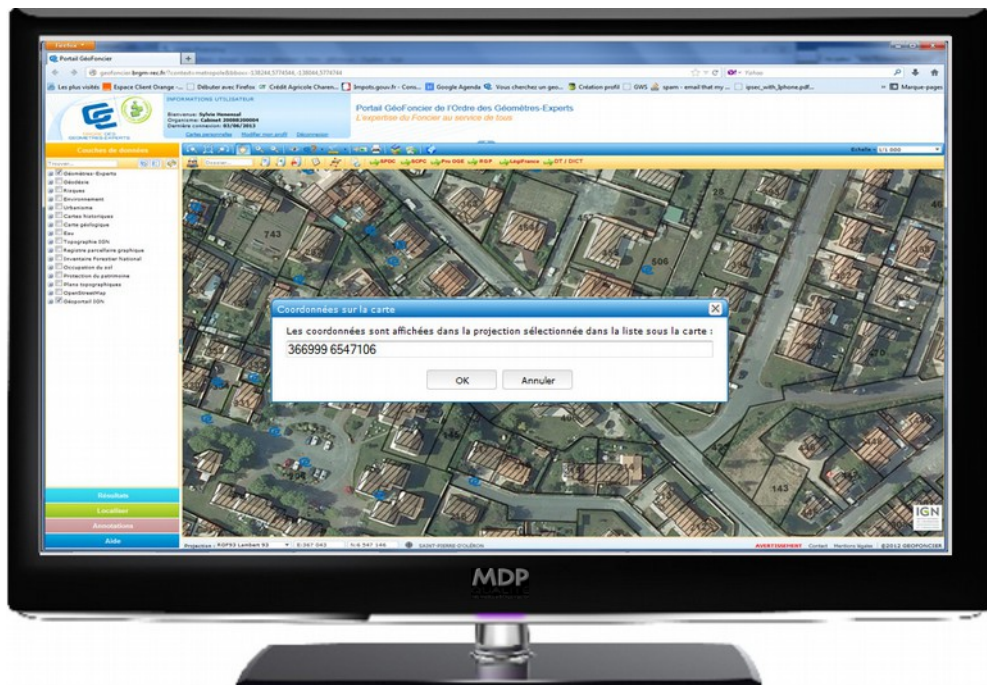

**Géoprod**  
QUALITY

**Géoprod**  
MIDDLE

**Géoprod**  
GESARC

# SIMPLIFIEZ-VOUS GÉOFONCIER

*Un clic sur le Zoom Géofoncier dans Géoprod ouvre Géofoncier sur la parcelle du dossier*

## SIMPLIFIEZ-VOUS GÉOFONCIER

*Un repère sur Géofoncier est directement récupéré sur Géoprod en cliquant sur le bouton +*