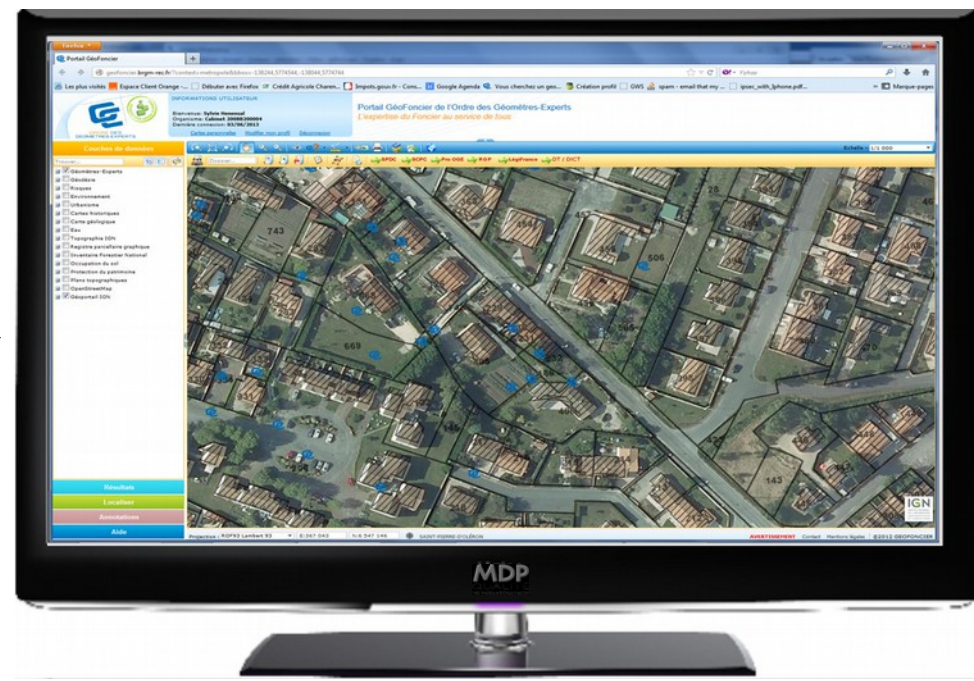

**Géoprod**  
QUALITY

**Géoprod**  
MIDDLE

**Géoprod**  
GESARC

# SIMPLIFIEZ-VOUS GÉOFONCIER

*Un clic sur le Zoom Géofoncier dans Géoprod ouvre Géofoncier sur la parcelle du dossier*

## SIMPLIFIEZ-VOUS GÉOFONCIER

*Un repère sur Géofoncier est directement récupéré sur Géoprod en cliquant sur le bouton +*