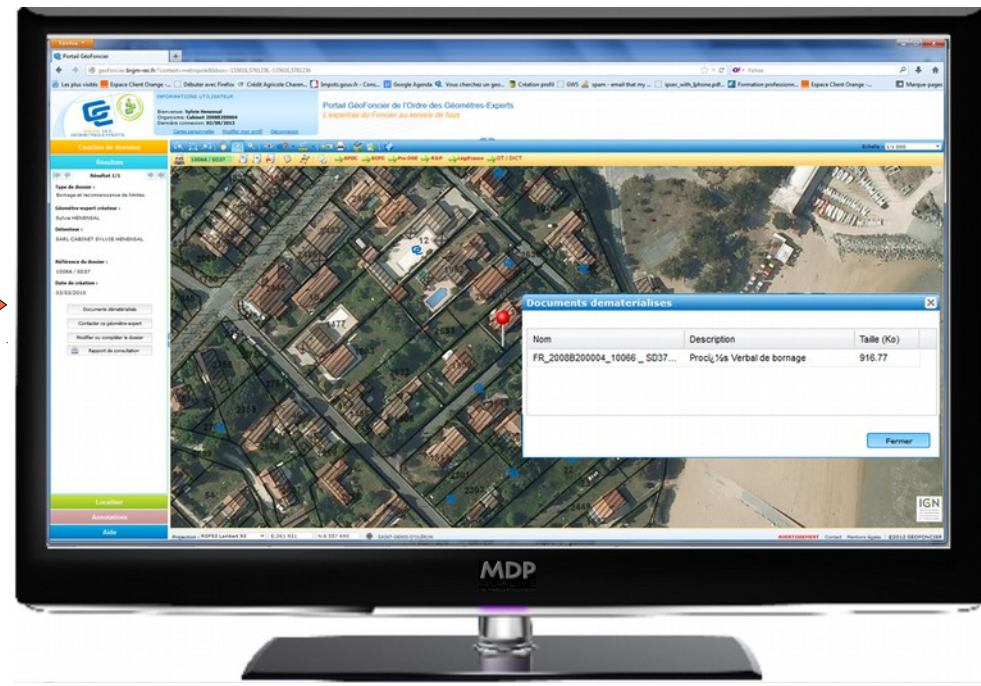

SIMPLIFIEZ-VOUS GÉOFONCIER

Un clic en face du fichier à exporter, et votre document dématérialisé est sur Géofoncier